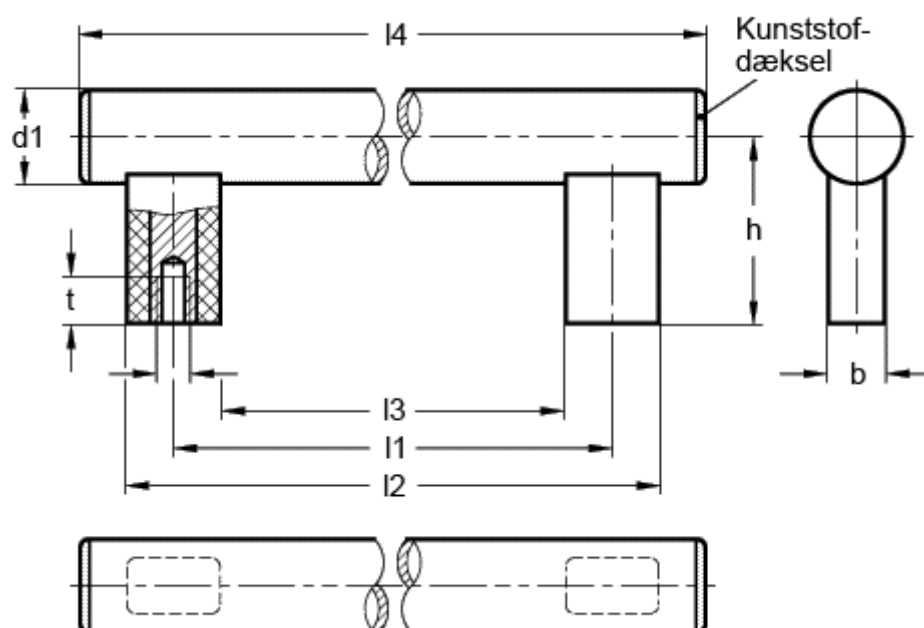

Varenummer: 201142500

Beskrivelse: E+G Rørgreb GN 666-30-M6-500-SW

Mål

$b = 18$

$t \text{ min} = 15$

$d_1 = 30$

$d_2 = M6$

$h = 60$

$l_1 = 500$

$l_2 = 530$

$l_3 = 470$

$l_4 = 565$